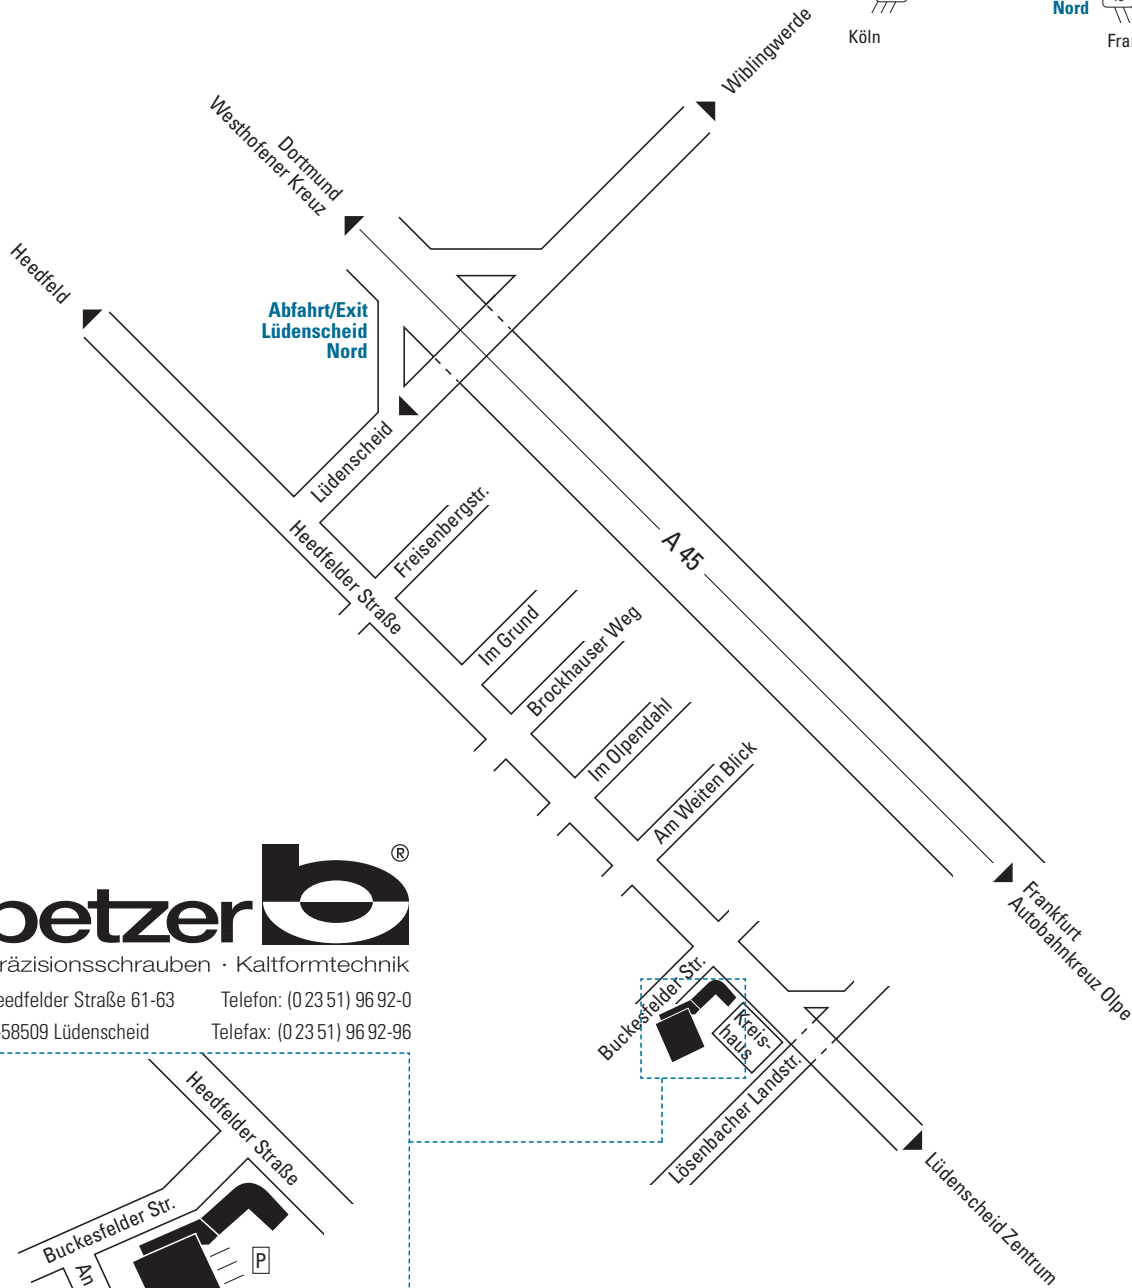

Ihr Weg zu betzer...

How to get to betzer ...

betzer[®]
 Präzisionsschrauben · Kaltformtechnik
 Heedfelder Straße 61-63 Telefon: (0 23 51) 96 92-0
 D-58509 Lüdenscheid Telefax: (0 23 51) 96 92-96