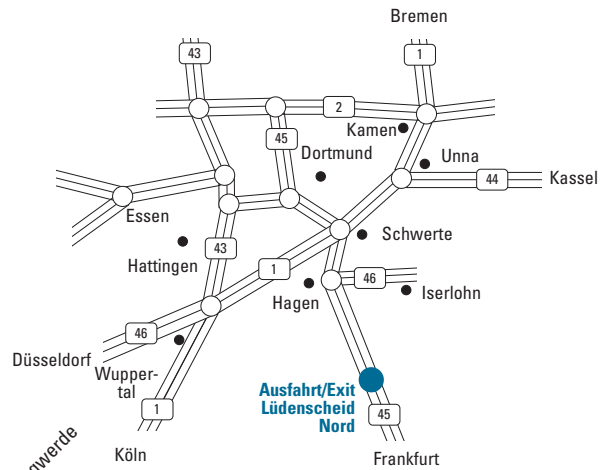

Ihr Weg zu betzer...

How to get to betzer ...

betzer[®]
 Präzisionsschrauben · Kaltformtechnik
 Heedfelder Straße 61-63 Telefon: (0 23 51) 96 92-0
 D-58509 Lüdenscheid Telefax: (0 23 51) 96 92-96